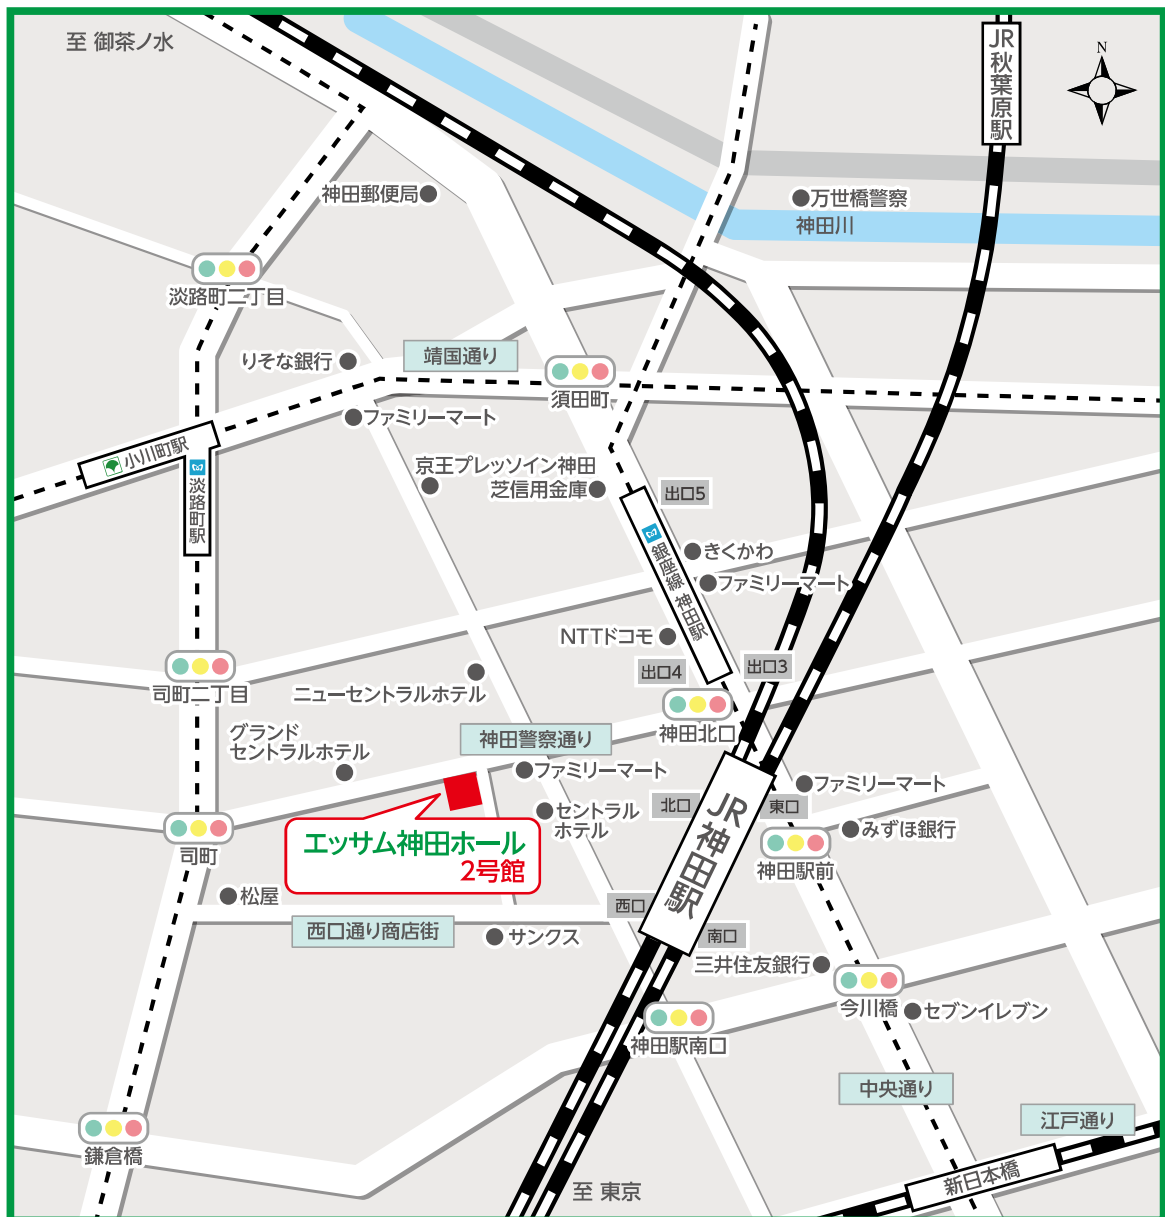

# エッサム神田ホール 2号館 アクセスマップ

## エッサム神田ホール 2号館

〒101-0047 東京都千代田区内神田3-24-5

- JR神田駅 東口・北口・西口 徒歩2分
- 東京メトロ銀座線 神田駅 4番出口 徒歩2分
- 東京メトロ丸の内線 淡路町駅 A1出口 徒歩5分
- 都営新宿線 小川町駅 A1出口 徒歩5分
- JR秋葉原駅 電気街口 徒歩12分
- JR新日本橋駅 4番出口 徒歩8分

## エッサム 神田ホール 2号館

〒101-0047 東京都千代田区内神田3-24-5

- JR神田駅 東口・北口・西口 徒歩2分
- 東京メトロ銀座線 神田駅 4番出口 徒歩2分
- 東京メトロ丸の内線 淡路町駅 A1出口 徒歩5分
- 都営新宿線 小川町駅 A1出口 徒歩5分
- JR秋葉原駅 電気街口 徒歩12分
- JR新日本橋駅 4番出口 徒歩8分