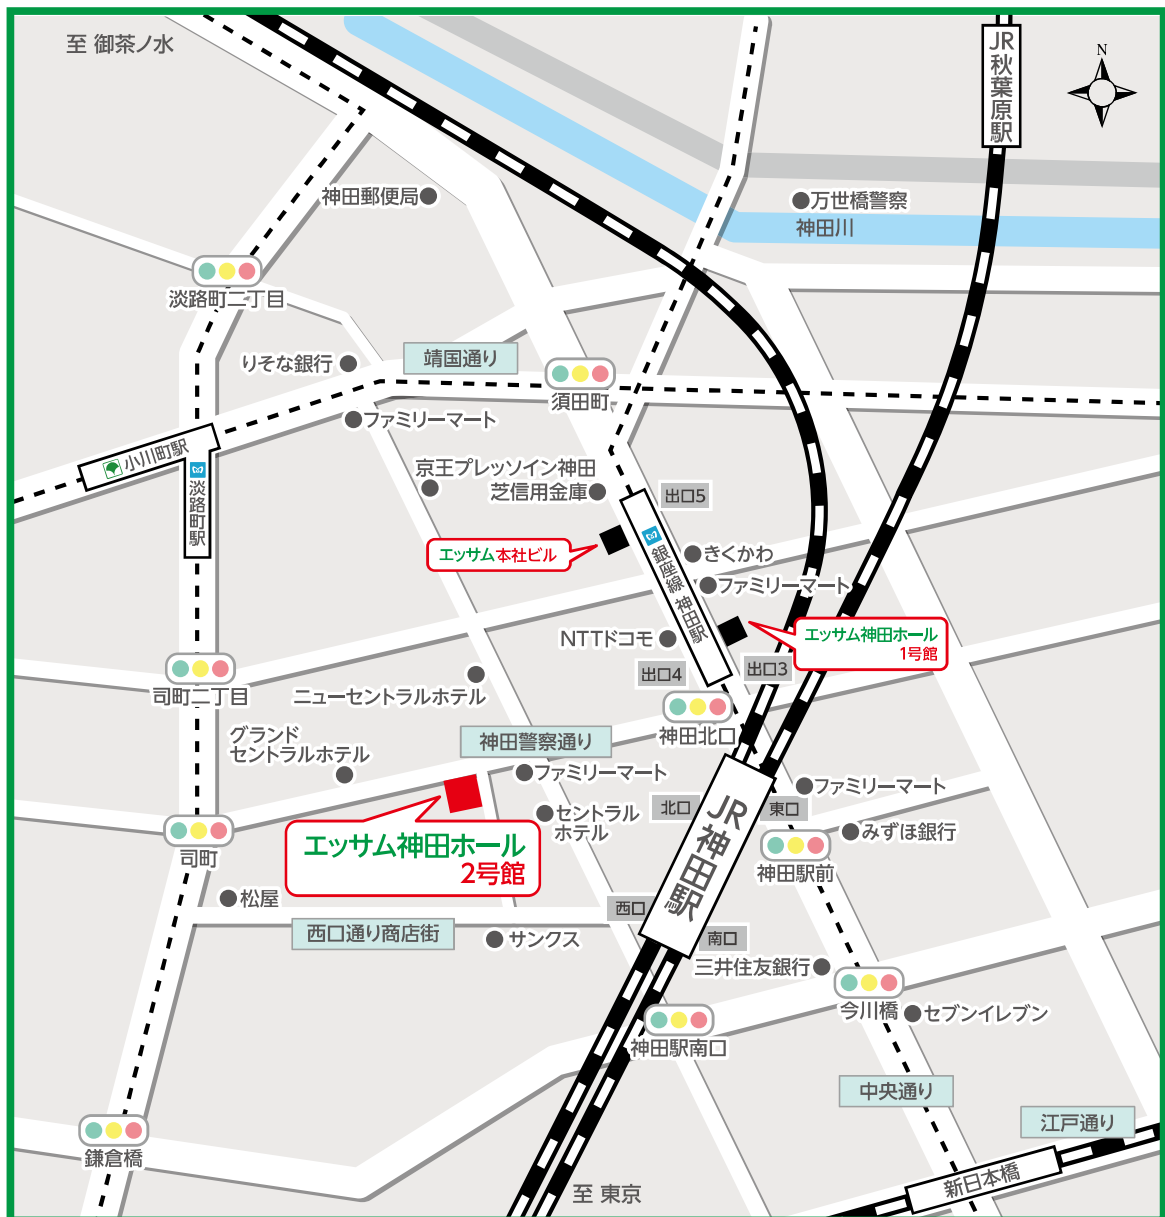

# エッサム神田ホール 2号館 アクセスマップ

## エッサム神田ホール 2号館

〒101-0047 東京都千代田区内神田3-24-5

- JR神田駅 東口・北口・西口 徒歩2分
- 東京メトロ銀座線 神田駅 4番出口 徒歩2分
- 東京メトロ丸の内線 淡路町駅 A1出口 徒歩5分
- 都営新宿線 小川町駅 A1出口 徒歩5分
- JR秋葉原駅 電気街口 徒歩12分
- JR新日本橋駅 4番出口 徒歩8分

## エッサム 神田ホール 2号館

〒101-0047 東京都千代田区内神田3-24-5

- JR神田駅 東口・北口・西口 徒歩2分
- 東京メトロ銀座線 神田駅 4番出口 徒歩2分
- 東京メトロ丸の内線 淡路町駅 A1出口 徒歩5分
- 都営新宿線 小川町駅 A1出口 徒歩5分
- JR秋葉原駅 電気街口 徒歩12分
- JR新日本橋駅 4番出口 徒歩8分